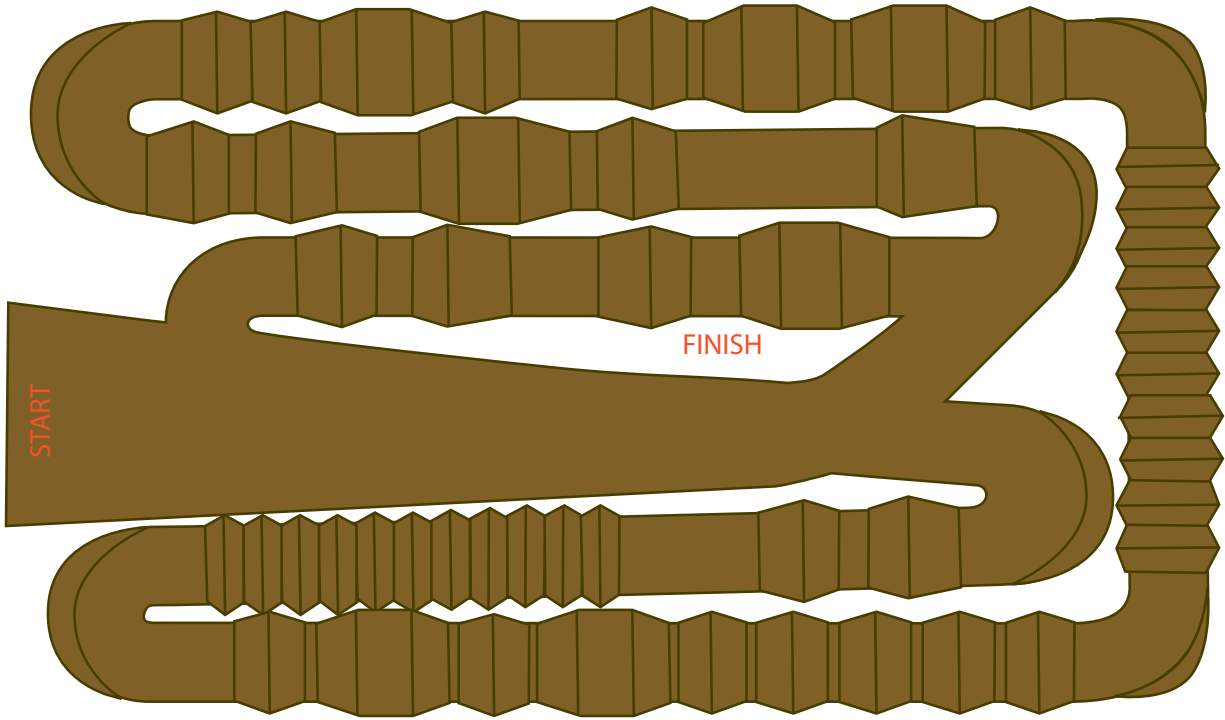

TURKU SX 2011
Pituus : 600m
Leveys: 8m

120m

70m

21m

Design: Seppo & Kusti Manninen